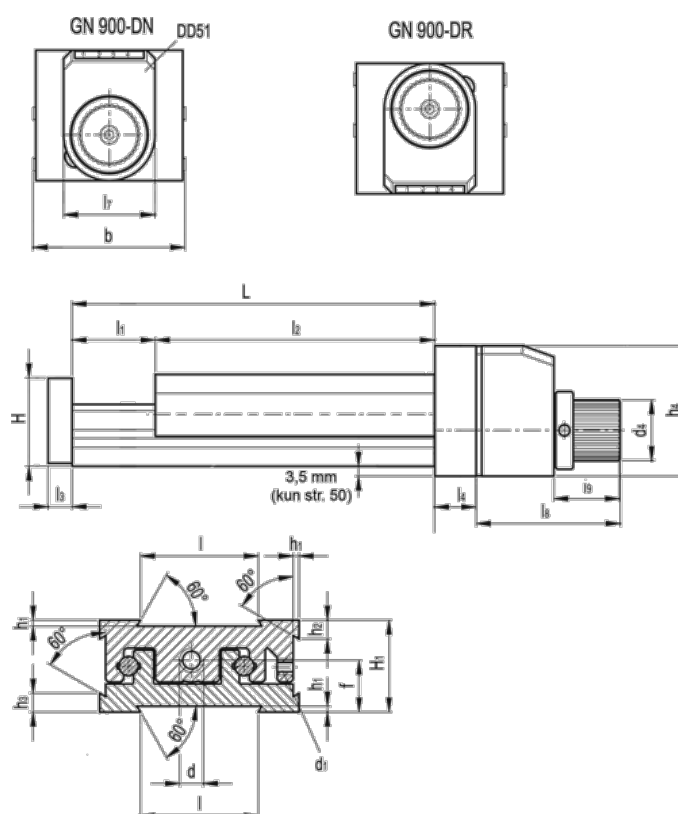

Varenummer: 20774012
 Beskrivelse: Justerbar slædeenhed
 GN 900-50-145-75-DN-1

Mål

b = 50	h2 = 4.5	l7 = 33
d = M6x1	h3 = 7.0	l8 = 52
d1 = M4	h4 = 47	l9 = 24
d4 = 22	l = 30	
f = 13.0	L - l1 = 145-75	
H = 23.0	l2 = 70	
h1 = 1.5	l3 = 6	
H1 = 23	l4 = 12	